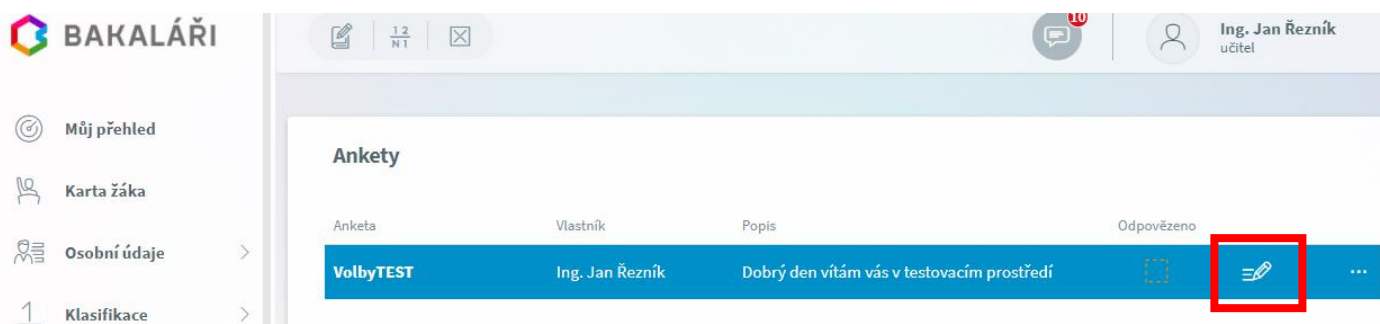

Návod k volbám do školské rady SPŠ Otrokovice 2021

Pomocí počítače

1. Spusťte prostředí BAKALÁŘI

2. Přihlaste se do prostředí BAKALÁŘI svým uživatelským jménem a heslem

A screenshot of the login page for the 'BAKALÁŘI' system. The page has a light blue background. At the top left is a colorful logo consisting of a hexagon with segments in red, orange, yellow, green, and blue. To the right of the logo is the text 'BAKALÁŘI' in a large, bold, grey font. Below this is the text 'Střední průmyslová škola Otrokovice'. The main content area is a white rounded rectangle containing two input fields: the first is for the username, with 'reznik' entered; the second is for the password, with dots representing the masked text. Below the password field is a link that says 'Zapomenuté heslo'. At the bottom of the white box is a large green button with the text 'Přihlásit' in white.

3. V prostředí BAKALÁŘI z menu vlevo zvolte ANKETY a po rozbalení menu zvolte VYPLŇOVÁNÍ ANKET

4. U anket klepněte na tužku k úpravě vaší odpovědi

5. Na kartě Úvod máte základní informace k volbám

VolbyTEST