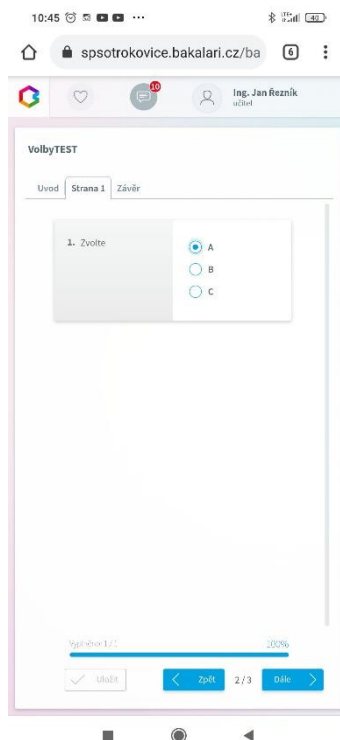

Návod k volbám do školské rady SPŠ Otrokovice 2021

Pomocí počítače

1. Spusťte prostředí BAKALÁŘI

2. Přihlaste se do prostředí BAKALÁŘI svým uživatelským jménem a heslem

A screenshot of the login page for the 'BAKALÁŘI' system. The page has a light blue background. At the top left is a colorful logo consisting of a hexagon with segments in red, orange, yellow, green, and blue. To the right of the logo is the text 'BAKALÁŘI' in a large, bold, grey font. Below this is the text 'Střední průmyslová škola Otrokovice'. The main content area is a white rounded rectangle containing two input fields: the first is for the username, with 'reznik' entered; the second is for the password, with dots representing the masked text. Below the password field is a link that says 'Zapomenuté heslo'. At the bottom of the white box is a large green button with the text 'Přihlásit' in white.

Pomocí mobilního telefonu

1. Spusťte aplikaci BAKALÁŘI

2. Přihlaste se do prostředí BAKALÁŘI svým uživatelským jménem a heslem.
Pokud aplikaci instalujete/reinstalujete je třeba ještě vybrat školu – Střední průmyslová škola Otrokovice

3. Vyberte položku ANKETY

4. Zvolte VYPLŇOVÁNÍ ANKET

5. Klepněte na zobrazené anketě na tužku

6. Na kartě Úvod máte základní informace k volbám

7. Na kartě Strana 1 zvolte vašeho kandidáta

8. Na kartě Závěr je jen poděkování. Vlevo dole zvolte ULOŽIT