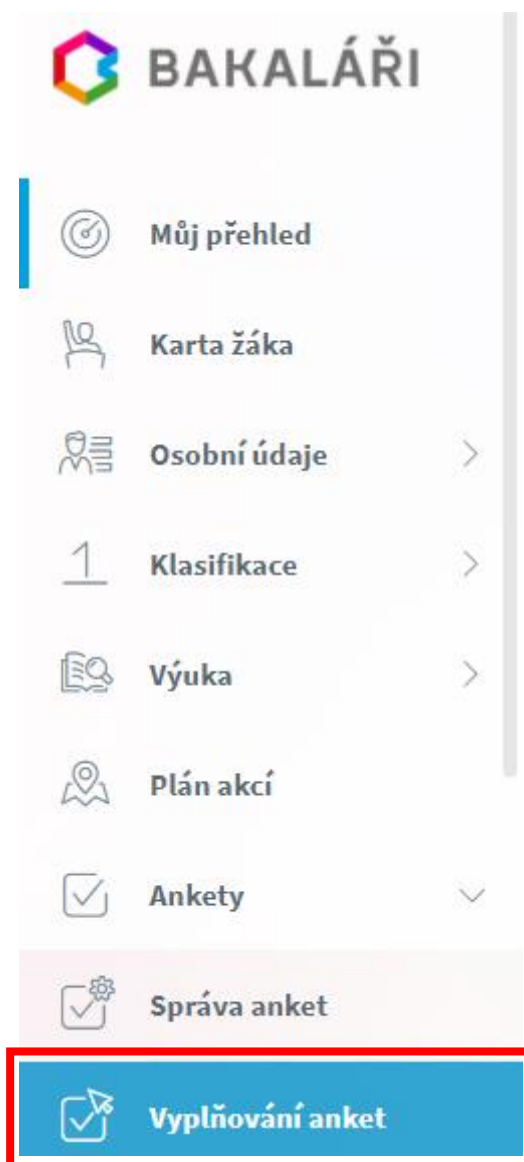

Návod k volbám do školské rady SPŠ Otrokovice 2021

Pomocí počítače

1. Spusťte prostředí BAKALÁŘI

2. Přihlaste se do prostředí BAKALÁŘI svým uživatelským jménem a heslem

A screenshot of the login page for the 'BAKALÁŘI' system. The page has a light blue background. At the top left is a colorful logo consisting of a hexagon with segments in red, orange, yellow, green, and blue. To the right of the logo is the text 'BAKALÁŘI' in a large, bold, grey font. Below this is the text 'Střední průmyslová škola Otrokovice'. The main content area is a white rounded rectangle containing two input fields: the first is for the username, with 'reznik' entered; the second is for the password, with dots representing the masked text. Below the password field is a link that says 'Zapomenuté heslo'. At the bottom of the white box is a large green button with the text 'Přihlásit' in white.

3. V prostředí BAKALÁŘI z menu vlevo zvolte ANKETY a po rozbalení menu zvolte VYPLŇOVÁNÍ ANKET

4. U anket klepněte na tužku k úpravě vaší odpovědi

5. Na kartě Úvod máte základní informace k volbám

VolbyTEST