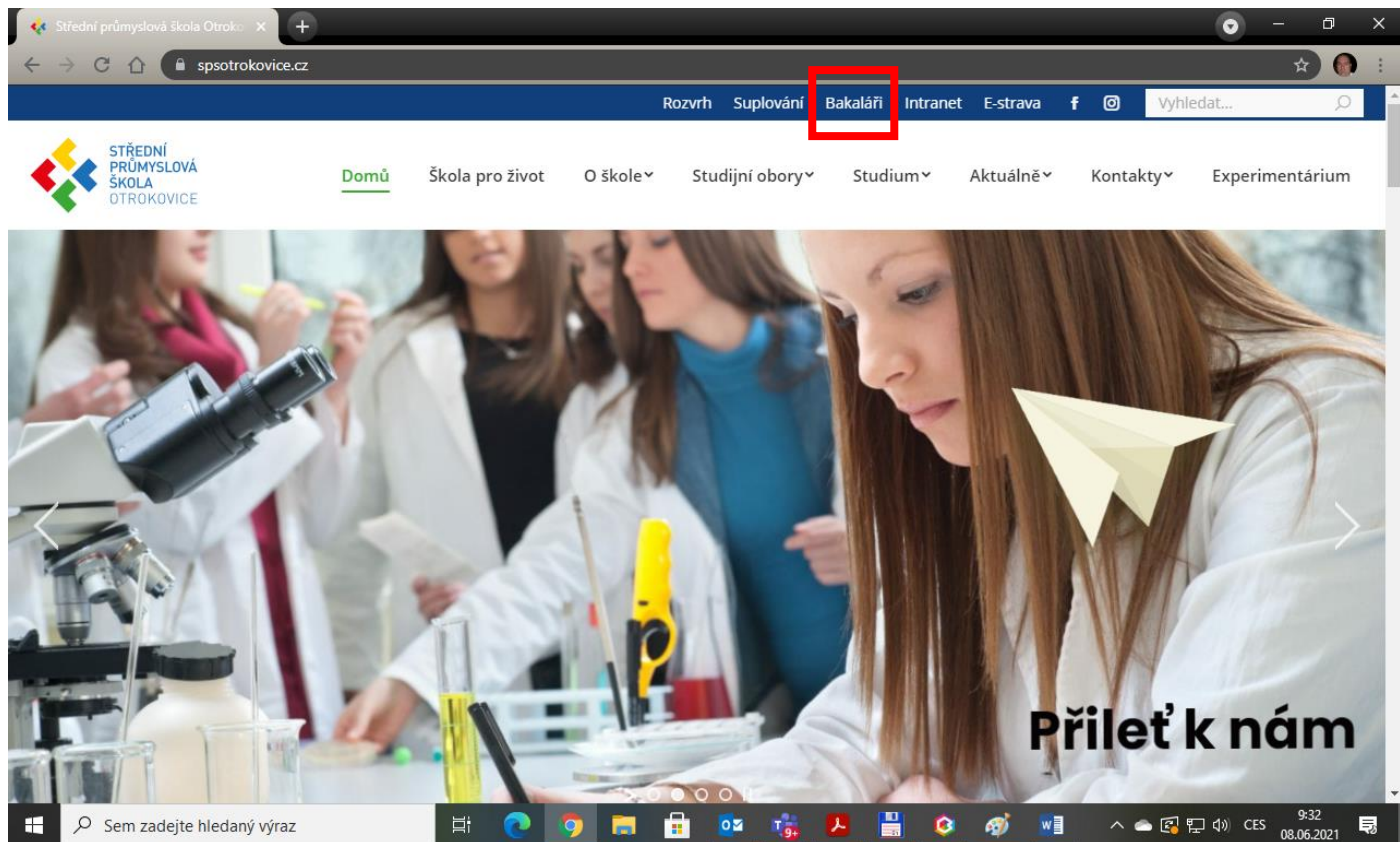

Návod k volbám do školské rady SPŠ Otrokovice 2021

Pomocí počítače

1. Spusťte prostředí BAKALÁŘI

2. Přihlaste se do prostředí BAKALÁŘI svým uživatelským jménem a heslem

A screenshot of the login page for the 'BAKALÁŘI' system. The page has a light blue background. At the top left is a colorful logo consisting of a hexagon with segments in red, orange, yellow, green, and blue. To the right of the logo is the text 'BAKALÁŘI' in a large, bold, grey font. Below this is the text 'Střední průmyslová škola Otrokovice'. The main content area is a white rounded rectangle containing two input fields: the first is for the username, with 'reznik' entered; the second is for the password, with dots representing the masked text. Below the password field is a link that says 'Zapomenuté heslo'. At the bottom of the white box is a large green button with the text 'Přihlásit' in white.

3. V prostředí BAKALÁŘI z menu vlevo zvolte ANKETY a po rozbalení menu zvolte VYPLŇOVÁNÍ ANKET

4. U anket klepněte na tužku k úpravě vaší odpovědi

5. Na kartě Úvod máte základní informace k volbám

VolbyTEST